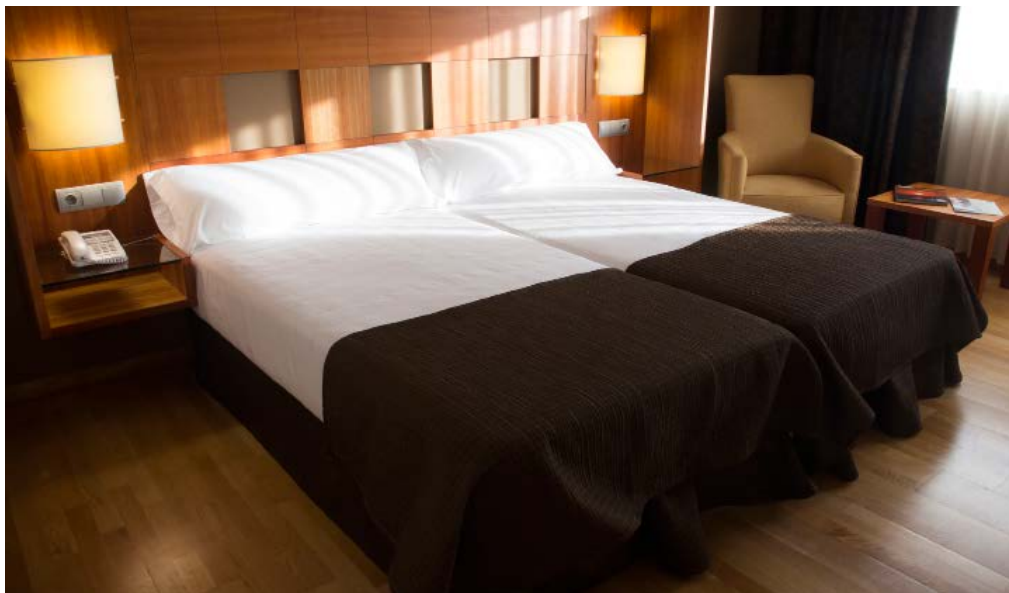

Escapada en MP

desde
53€
PVP/PERSONA
IVA INCLUIDO

Hotel Vía Argentum

Naturaleza • Spa • Deporte

Oferta Media Pensión

- Alojamiento en habitación doble estándar.
- Desayuno buffet.
- Cena. Bebidas incluidas.
- Acceso Spa Fervenza (1h 30').
- Servicio de minibar de bienvenida.
- Albornoz.
- Parking exterior.